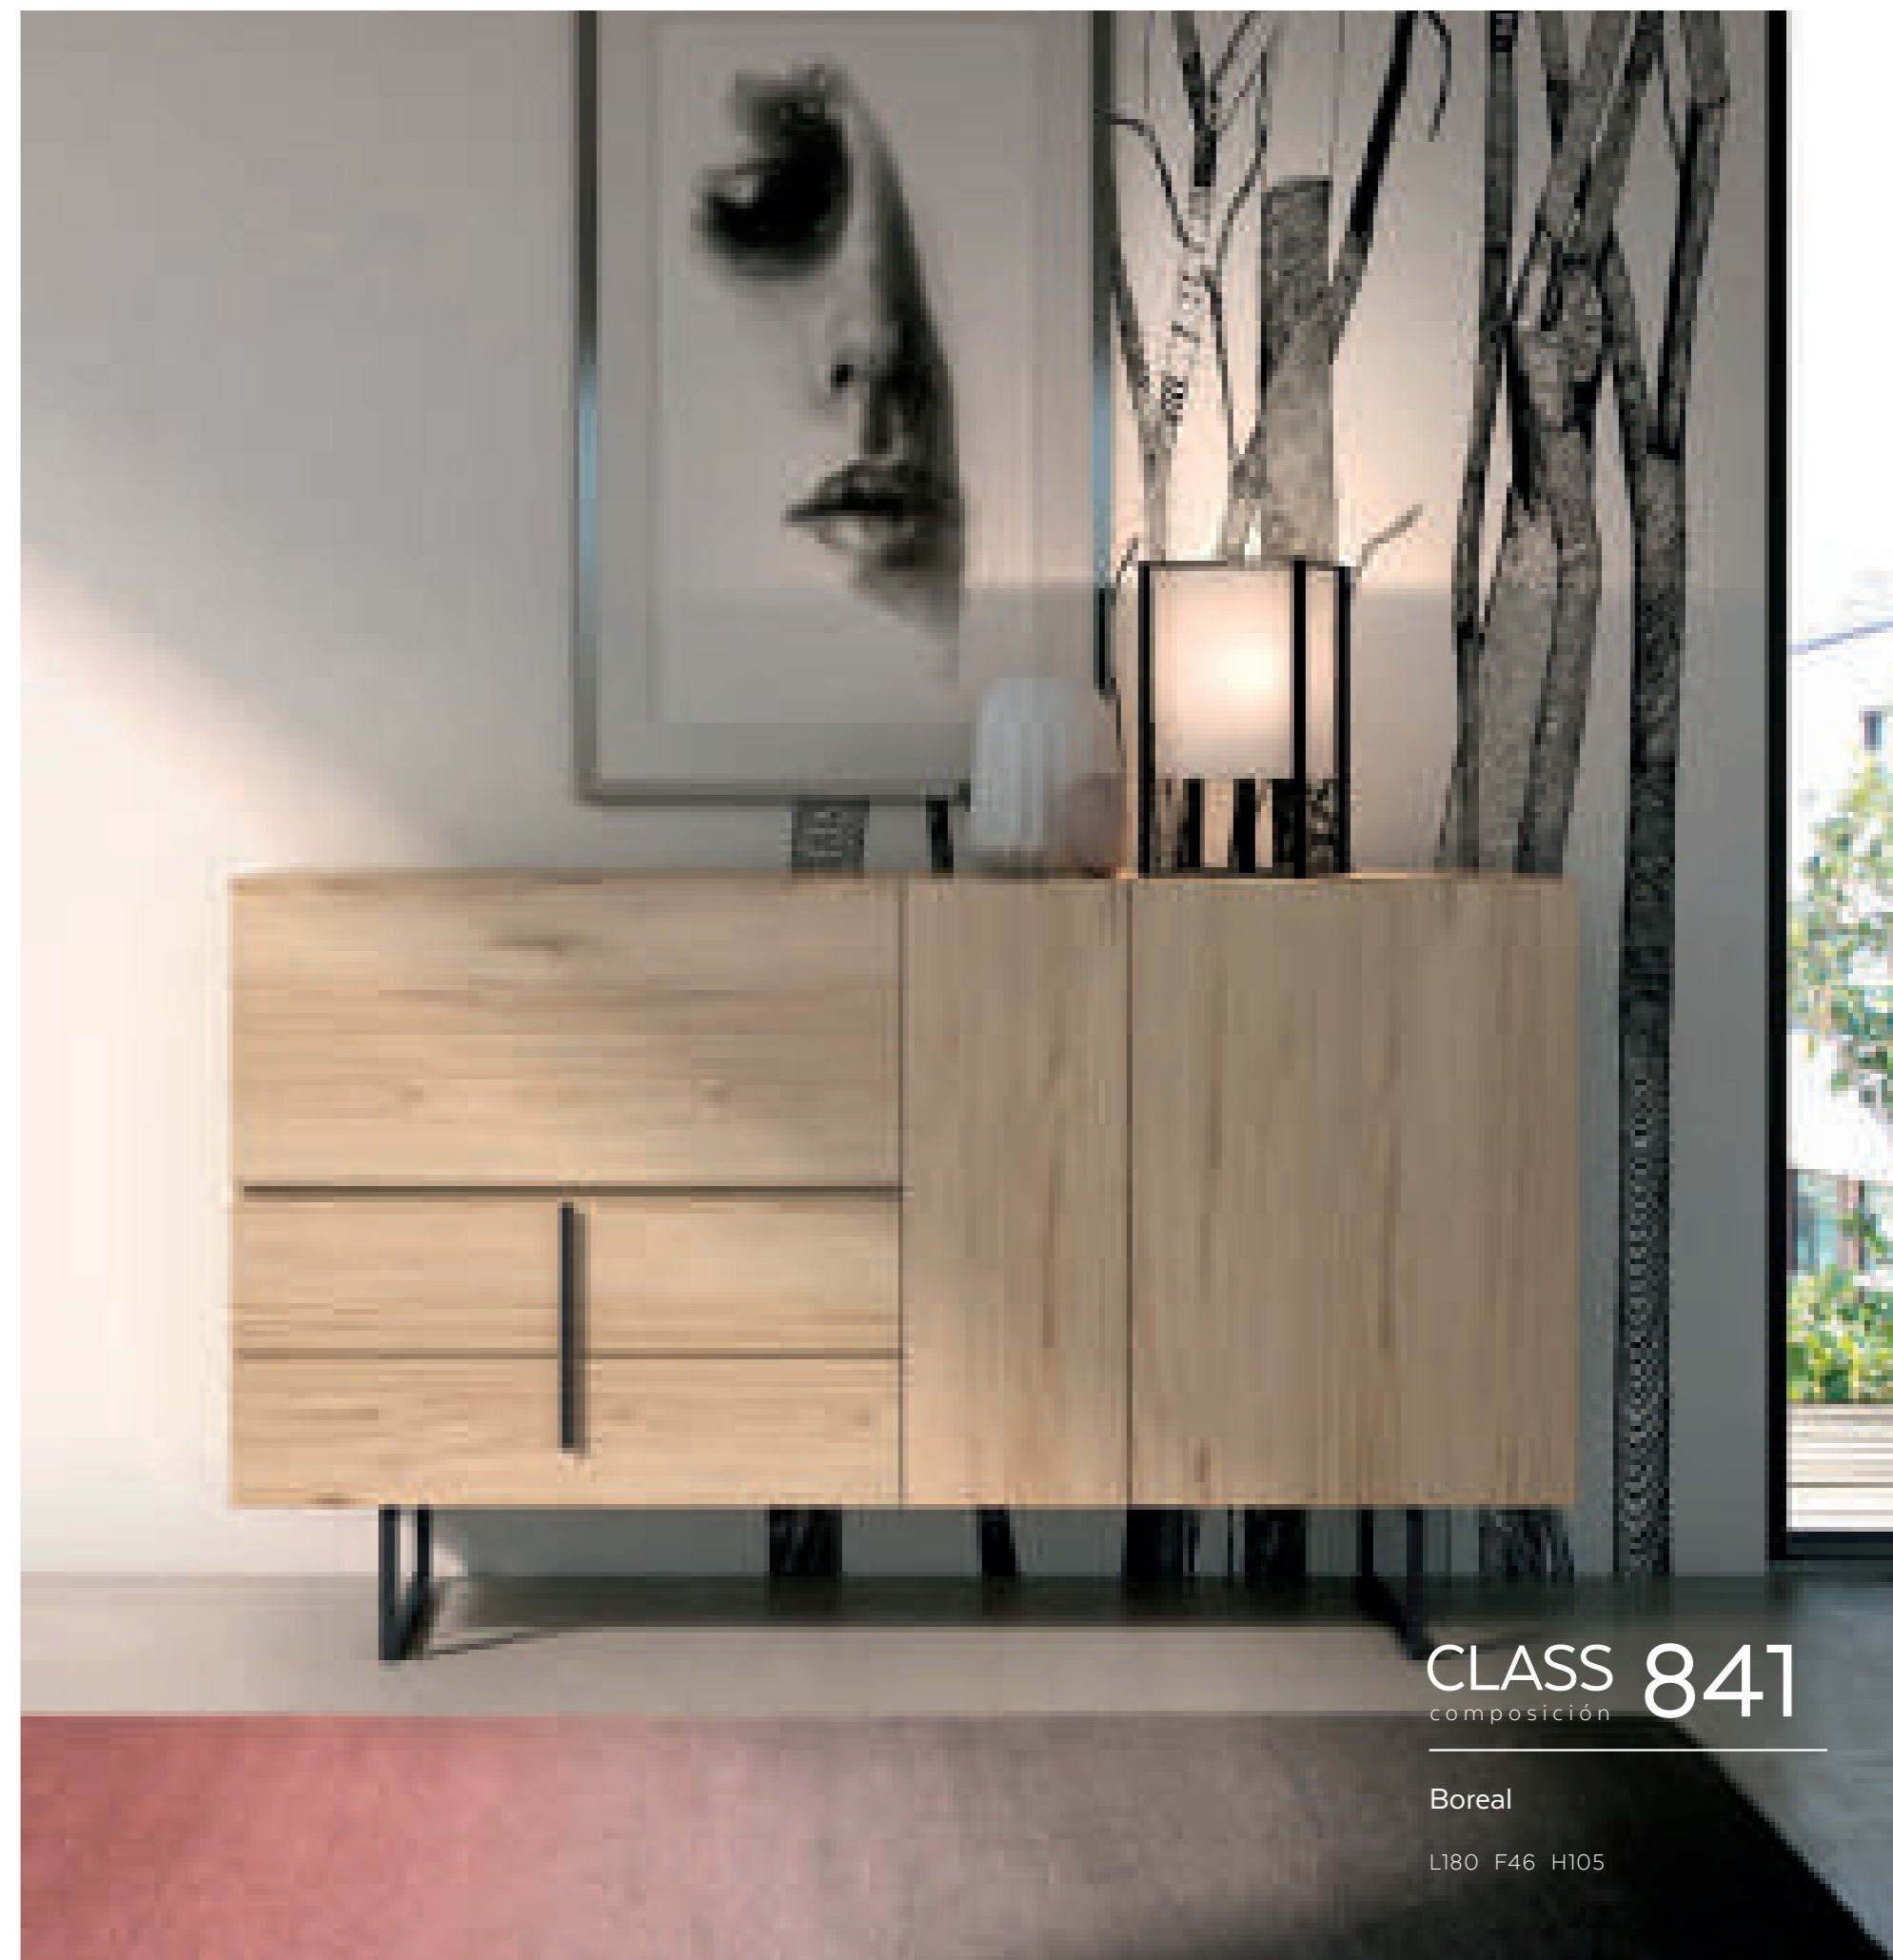

Vitrina / Vitrine / Showcase
L126 F50 H144

CLASS 838

composición

Boreal
Blanco / Blanc / White
Vitrina / Vitrine / Showcase
L60 F46 H132

CLASS 839

composición

Roble/ Chêne / Oak
Vitrina / Vitrine / Showcase
L90 F46 H180

CLASS 840
composición

Alaska

Vitrina / Vitrine / Showcase
L90 F46 H135

L90 F46 H96

L150 F46 H93

L120 F46 H96

L150 F46 H105

CLASS 841
composición