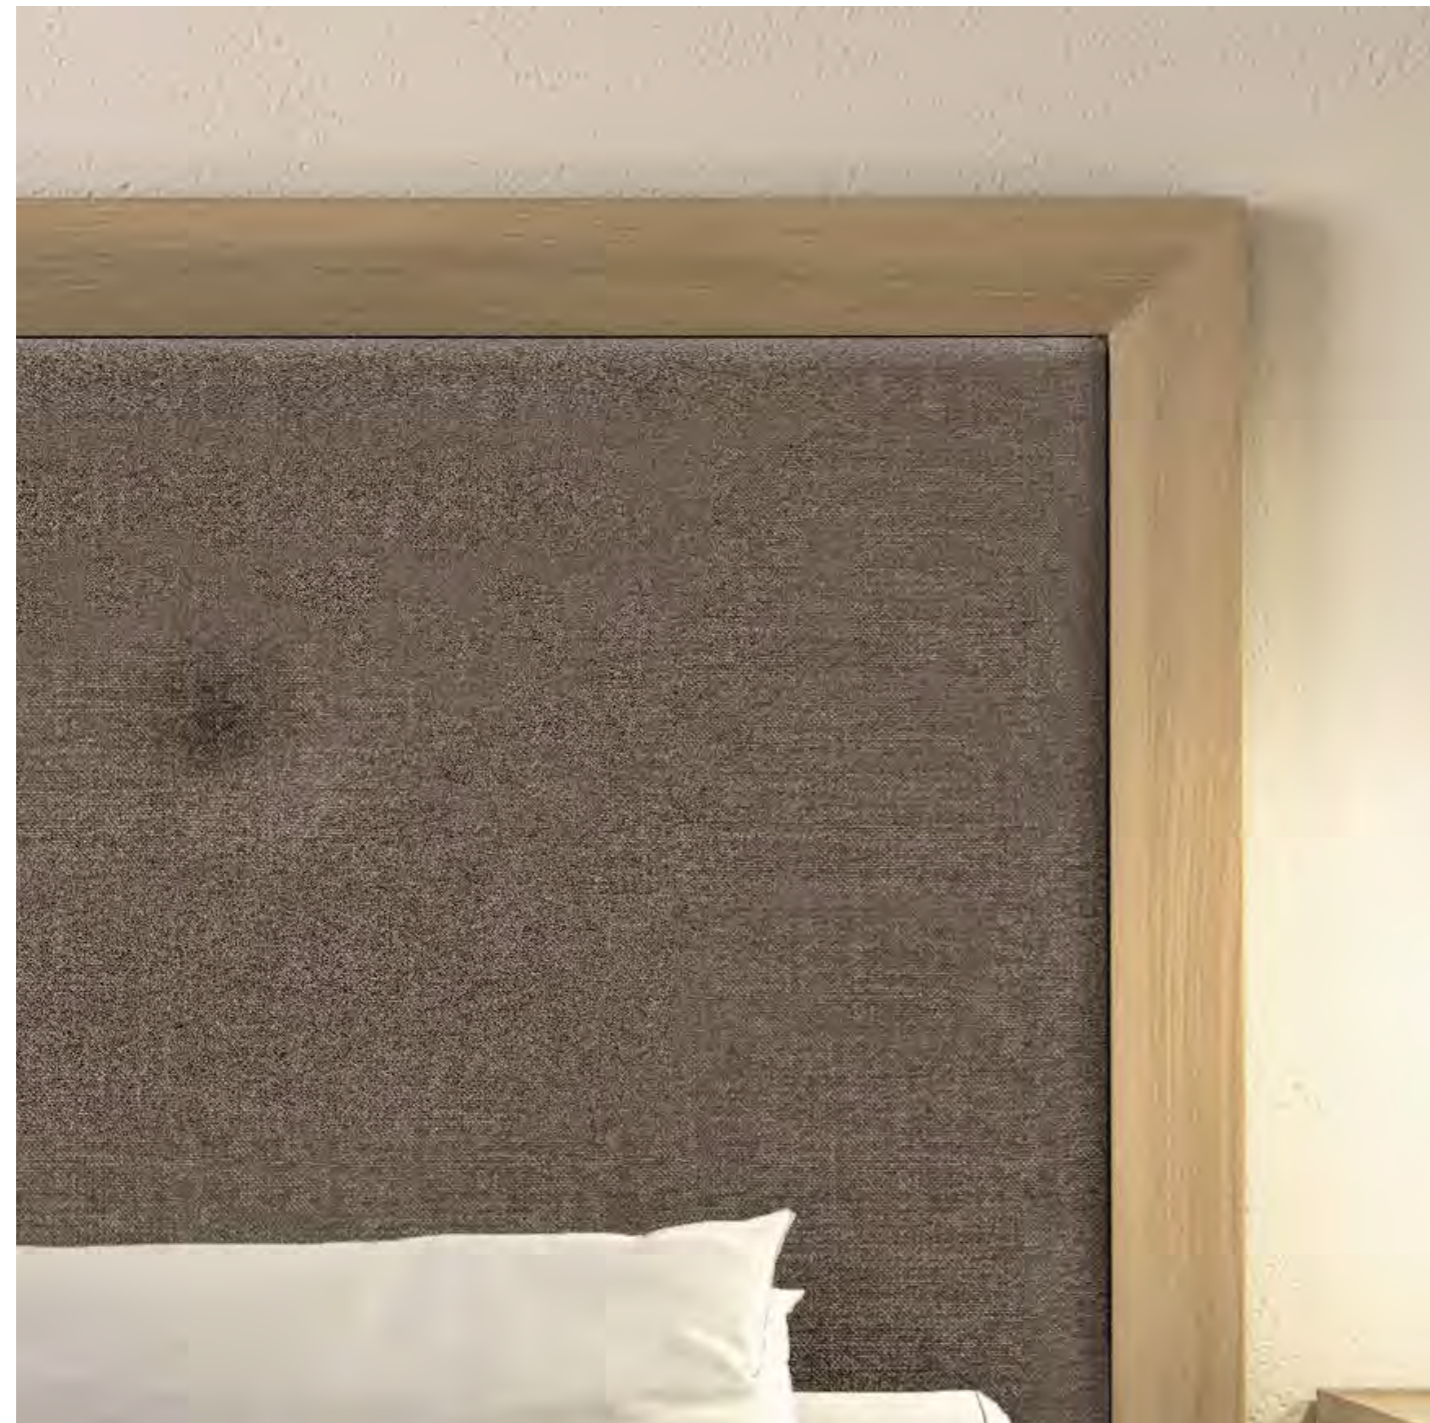

Taiga

Carbono

Beta Carbono

100 | 101

ECLIPSE

Detalle cabecero tapizado en tela Indigo 4.
Tête de lit tapissée Indigo 4.
Upholstered headboard Indigo 4.

ECLIPSE

E042
composición