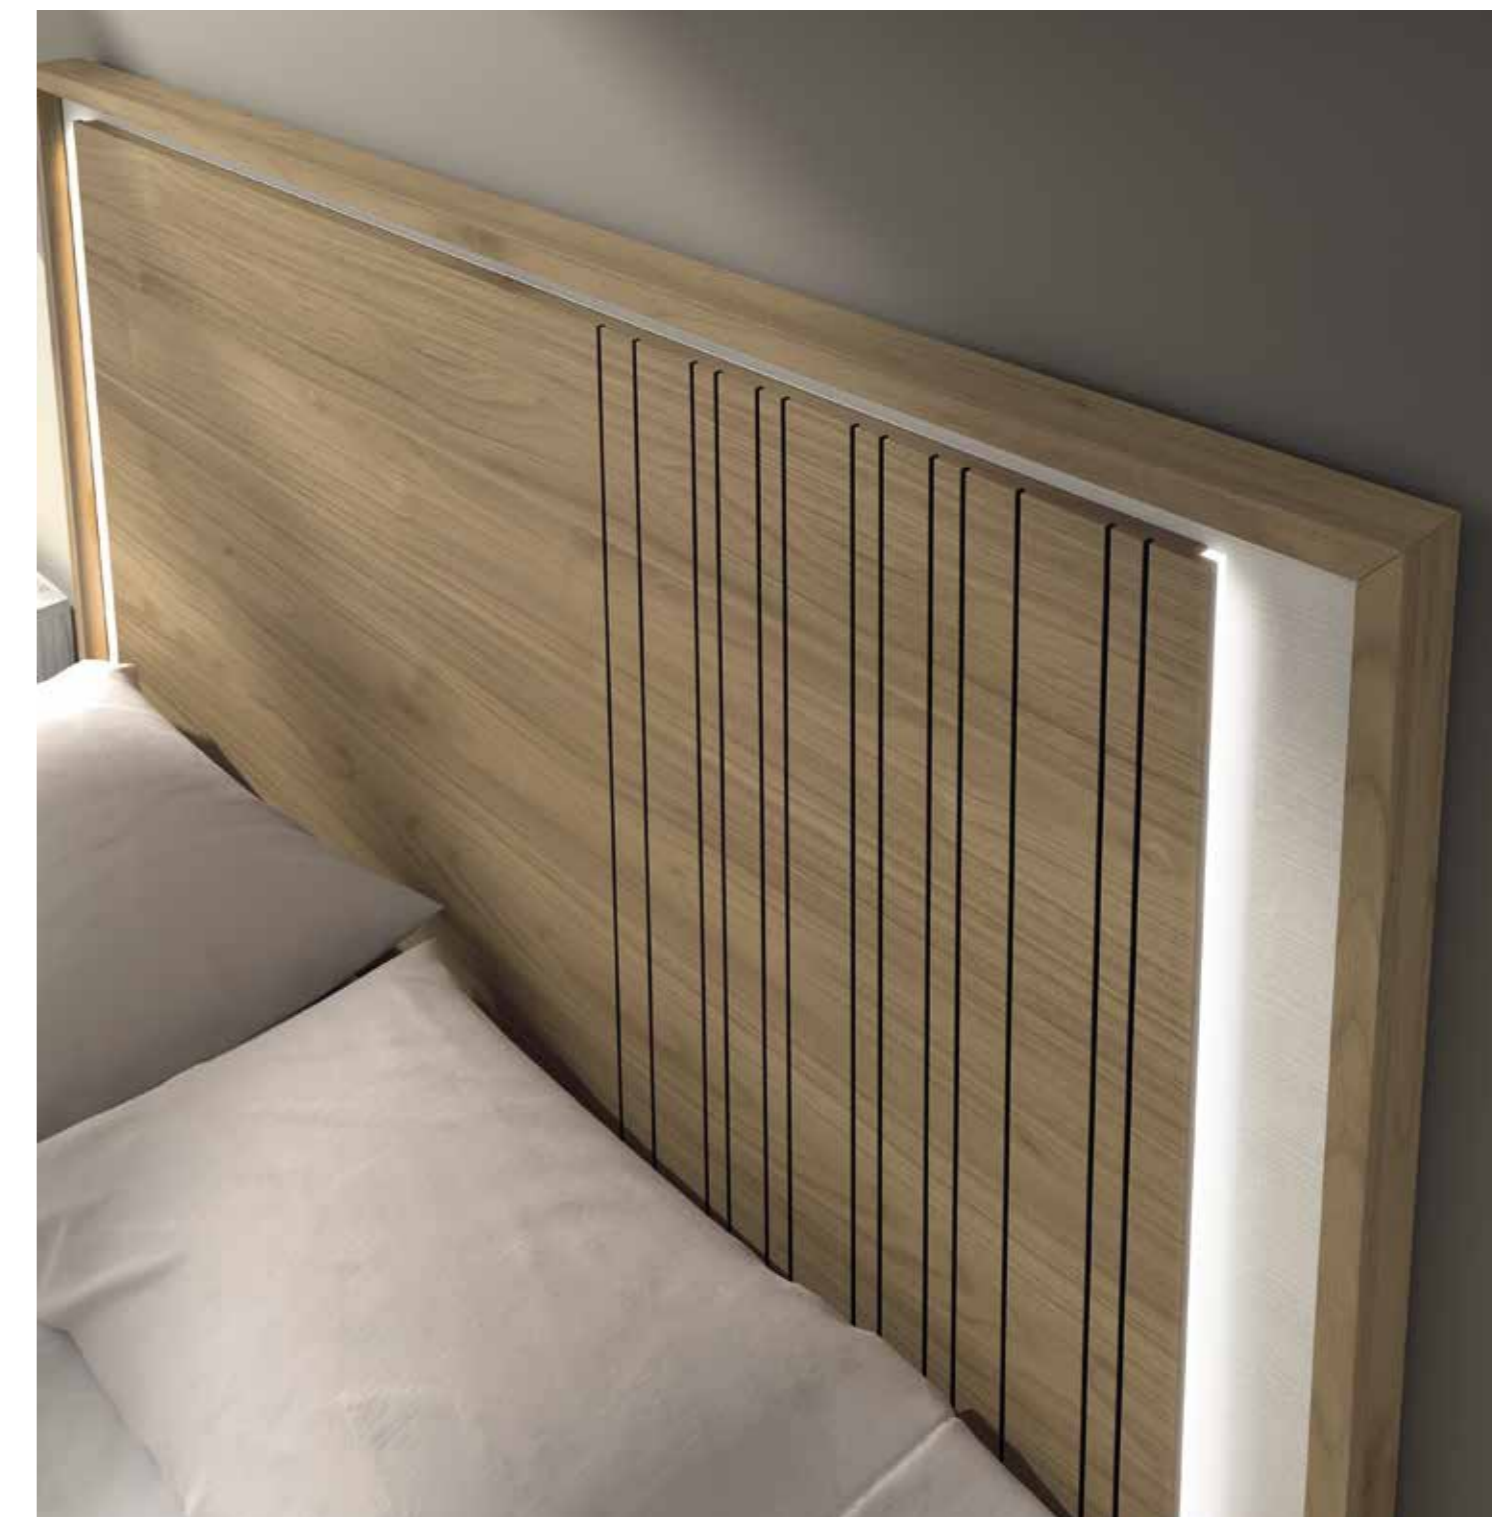

ECLIPSE

Taiga

Blanco

Beta Blanco

ECLIPSE

Opción cabecero rayado.
Option tête de lit avec lignes.
Striped headboard option.

E031
composición

Colores | Couleurs | Colors